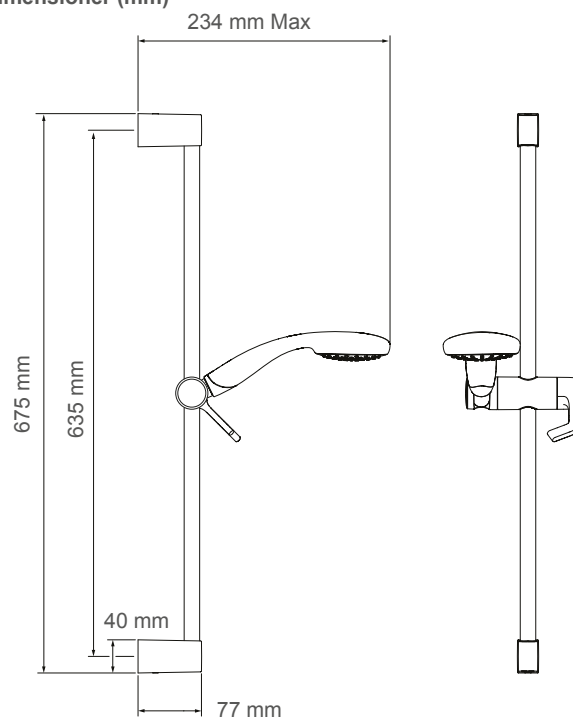

## RADA SF1 10 EV Brusesæt - til montering på væg

- "Single spray-mode" uden bevægelige dele.
- Silikone dyseplade, nopret med "let" anti-kalk funktion og nem af-montering.
- 1.25 mtr. glat, "easy-clean" slange.
- Nem en-hånds justering af håndbruser beslag.
- 67,5 cm glidestang.
- 8 L/min flow regulator medleveres.

### Flow Diagram

Håndbruser uden flow-begrænser

Håndbruser med flow-begrænser 8L/min

#### Rada SF1 10 EV (0060-0310)

Brusesæt med forkromet håndbruser, med silikone sprayplade med let anti-klak funktion og nem afmontering. 1.25 mtr. glat bruseslange og man kan justere højden på på glidestangen med en-hånd, slange-føringsholder for større komfort og 67,5 cm glidestang.

### Dimensioner (mm)