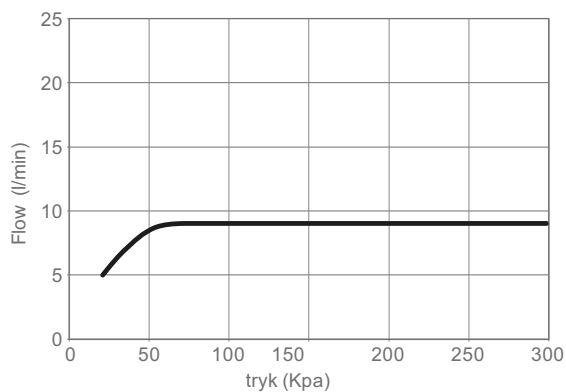

Håndbruser med flow-begrænser 8L/min